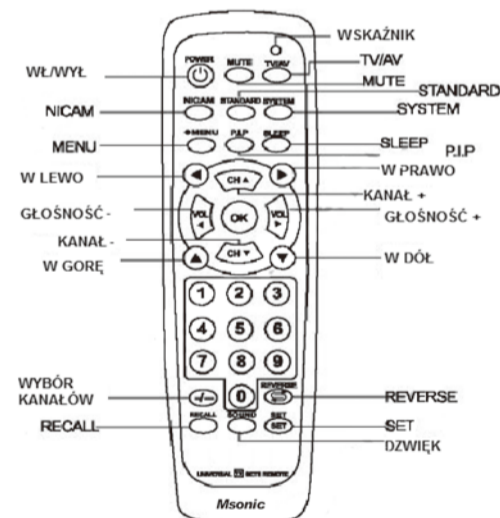

Opis panelu

Gdy pilot nie działa

W pierwszej kolejności sprawdź kod i markę telewizora. Skonfiguruj ponownie.

Sprawdź inne kody dla twojego telewizora z listy.

Jeśli po sprawdzeniu wszystkich kodów dla twojego telewizora z listy cały czas nie możesz korzystać z pilota spróbuj metody opisanej w „szukanie odpowiedniego kodu”.

Rozwiązywanie problemów

Jeśli masz problemy z konfiguracją i używaniem pilota.

Podczas konfigurowania pilota uważnie przejdź przez kroki opisane w sekcji "Ustawianie kodu". Jeśli kod do telewizora, który jest wymieniony jako pierwszy nie działa, wypróbuj wszystkie kody w kolejności, w jakiej są one wymienione, jeśli żaden kod nie działa, spróbuj skorzystać z kroków opisanych w "Wyszukiwanie poprawnego kodu".

Jeśli popełnisz błąd w konfiguracji, należy tylko wprowadzić 3-cyfrowy kod ponownie tak długo, jak dioda jest włączona. Jeśli dioda jest zgaszona, trzeba wtedy powtórzyć konfigurację.

Dane techniczne:

Obsługiwana odległość: ponad 8 metrów   Wymiary: 50x185x22mm (dł/wys/szer)
Masa: w przybliżeniu 100g (bez baterii).   Zasilany bateriami rozmiaru AAA.

Pomoc techniczna

Jeśli masz kłopoty z korzystaniem z pilota i "Rozwiązywanie problemów" nie pomaga, prosimy o kontakt. Dołożymy wszelkich starań, aby udzielić Ci pomocy. Prosimy nie otwierać samodzielnie pilota. Nie bierzemy odpowiedzialności jeżeli otworzysz go samodzielnie.