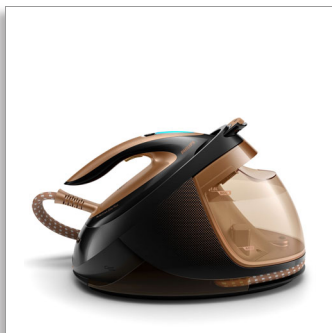

Philips PerfectCare Elite Plus
Żelazko z generatorem pary

Ciśnienie do 8 barów

Silne uderzenie pary do 600 g
Technologia OptimalTemp
Inteligentna automat. regulacja pary

GC9682/80

Najszybsze i najwydajniejsze żelazko* stało się inteligentniejsze

Inteligentna automatyczna regulacja pary

PerfectCare Elite Plus to najpotężniejszy i najszybszy generator pary na świecie. Dzięki wyjątkowej lekkości i inteligentnej automatycznej regulacji pary jest niezwykle wygodny w użyciu. Nie wymaga regulacji temperatury i nie przypala tkanin.

- Silny strumień pary zapewniający skuteczne usuwanie zagnieceń
- Łatwy w obsłudze system usuwania kamienia zapewnia długotrwałą wydajność
- Inteligentna automatyczna regulacja pary ułatwiająca i przyspieszająca prasowanie
- Oszczędność energii dzięki trybowi ECO
- Stopa żelazka T-ionicGlide, doskonały poślizg i trwałość