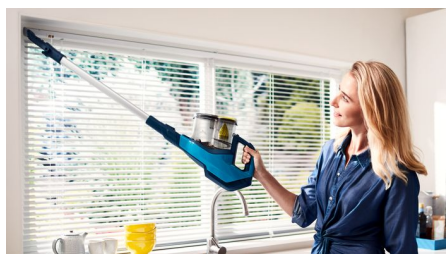

Zintegrowane akcesoria

Aksesoria są niezwykle proste w użyciu — wystarczy jedno kliknięcie. Dzięki odłączanemu odkurzaczowi ręcznemu SpeedPro to dwa urządzenia w jednym. Szczotka i szczelinówka jest zintegrowana z rurą, więc jest zawsze pod ręką, umożliwiając czyszczenie sufitów i półek.