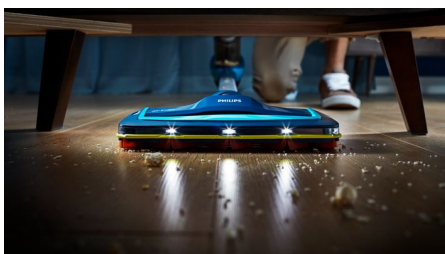

Szybkość. 3 w 1: odkurzacz, mop i odkurzacz ręczny

Beprzewodowy odkurzacz Philips Aqua 5000 umożliwia szybkie i dokładne odkurzanie, nawet trudno dostępnych miejsc. Jest wyposażony w nasadkę zasysającą 180° pozwalającą na precyzyjne zbieranie kurzu oraz wyjątkowy system do odkurzania i mycia.

Zalety

Nasadka zasysająca 180°

Nasadka zasysająca 180° została zaprojektowana z myślą o precyzyjnym i skutecznym wychwytywaniu do 98% kurzu i brudu przy każdym ruchu, niezależnie od rodzaju podłogi, nawet w trudno dostępnych miejscach.

Nasadka z podświetleniem LED

Dzięki podświetleniu LED, w które wyposażona jest nasadka Philips 5000, łatwo zauważyć i usunąć kurz, sierść, włosy i okruchy.

System do odkurzania i mycia

Wyjątkowy system odkurzania i mycia pozwala usunąć nawet 99% bakterii za jednym razem. Kontrolowane uwalnianie wody utrzymuje optymalną wilgotność na wszystkich twardej powierzchniach podczas czyszczenia. Wkładki z mikrofibry można myć ręcznie lub w pralce.