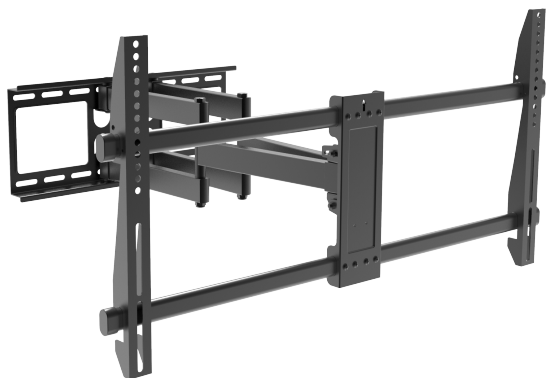

UCHWYT TV „LOGAN”

Uniwersalny uchwyt ścienny Montis MT079 „LOGAN” dedykowany jest do telewizorów o przekątnej od 37 do 85 cali oraz wadze nie przekraczającej 80 kg. Pełna regulacja uchwytu w pionie i poziomie oferuje bezproblemowe dostosowanie kąta widzenia do potrzeb widza.

SPECYFIKACJA | Podstawowe informacje o produkcie

Maksymalne obciążenie	do 80 kg
Przekątna ekranu	od 37 do 85 cali
Maksymalny rozstaw w poziomie	800 mm
Maksymalny rozstaw w pionie	400 mm
Standardy VESA (min / max)	200×200 / 800×400
Odległość od ściany	80 – 625 mm
Regulacja pochylenia w pionie	od -15° do 0°
Regulacja pochylenia w poziomie	od -60° do 60°
Typ uchwytu	regulowany
Konstrukcja	solidna; metalowa z dwoma ruchomymi przegubami
Kod EAN	5901811405266