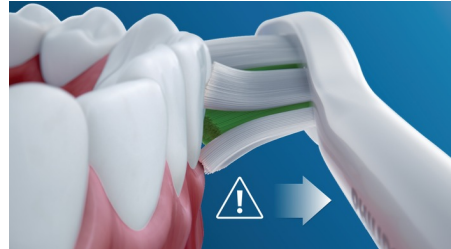

Zbyt duży nacisk?

Możesz nie zauważyć, że szczotkujesz zbyt mocno, ale Twoja szczoteczka elektryczna z czujnikiem nacisku na pewno to zarejestruje. Jeśli będziesz zbyt mocno naciskać na dziąsła, szczoteczka wyda pulsujący dźwięk, aby przypomnieć, że należy szczotkować delikatniej.