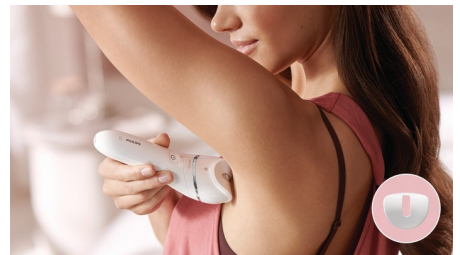

Niesamowite efekty

- Delikatna depilacja zapewnia gładką skórę do 4 tygodni
- Bardzo szeroka głowica depilatora
- Urządzenie jest wyposażone w głowicę przycinającą i nasadkę do okolic bikini
- Nasadka do miejsc wrażliwych pozwala usunąć niechciane owłosienie
- Optymalna nasadka kontaktowa zapewnia maksymalny komfort

Bardzo szeroka głowica depilatora

Bardzo szeroka głowica depilatora depiluje większą powierzchnię skóry przy każdym ruchu, co zapewnia szybsze usuwanie włosków.

Nagradzane wzornictwo*

Ergonomiczny, wyprofilowany uchwyt umożliwia łatwe manewrowanie, zapewniając pełną kontrolę i większy zasięg. Możesz w naturalny i precyzyjny sposób przesunąć urządzenie po całym ciele.

Lampka Opti-light

Wyjątkowa lampka ułatwia wychwycenie drobnych włosków, co zapewnia uzyskanie doskonałych efektów depilacji na całym ciele.

Głowica przycinająca i nasadka do okolic bikini

Urządzenie jest wyposażone w głowicę przycinającą i nasadkę do okolic bikini, które umożliwiają przycięcie i regulację włosków we wrażliwych partiach ciała, co zapewnia większą wygodę.

Rękawica złuszczająca

Rękawica złuszczająca zapobiega wrastaniu włosków pomiędzy kolejnymi depilacjami.

Nasadka do miejsc wrażliwych

Nasadka do miejsc wrażliwych umożliwia depilację miejsc, które wymagają szczególnej delikatności, takich jak twarz, pachy i okolice bikini.