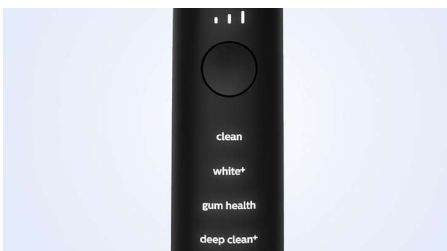

Śledź swój postęp dzięki aplikacji na telefon

- Zacznij już teraz i zadbaj o zdrowie swojej jamy ustnej

Zalety

Usuwa do 10 razy więcej płytki nazębnej*

Końcówka C3 Premium Plaque Defence została zaprojektowana z myślą o najgłębszym czyszczeniu. Miękkie i elastyczne włosie końcówki dopasowuje się do kształtu zębów, czterokrotnie (4x) zwiększając powierzchnię kontaktu z zębami, i skutecznie dociera do przestrzeni międzyzębowych.*

Raport postępu

Szczoteczka DiamondClean 9000 zapewnia wskazówki dotyczące poprawy i utrzymania zdrowych nawyków mycia zębów. Inteligentne czujniki poinformują Cię, gdy będziesz naciskać zbyt mocno, a po połączeniu z aplikacją w telefonie raport postępu pomoże Ci śledzić i kontrolować rozwój w dbaniu o higienę jamy ustnej.

4 programy, 3 poziomy intensywności

Szczoteczka DiamondClean 9000 ma 4 programy: Czyszczenie, White+, Gum Health i Deep Clean+, które zaspokoją Twoje potrzeby

w zakresie szczotkowania. Tryb Czyszczenie zapewnia wyjątkową czystość każdego dnia, tryb White+ usuwa przebarwienia, tryb Gum Health delikatnie i skutecznie czyści dziąsła, a tryb Deep Clean+ pobudza i oczyszcza. Trzy poziomy intensywności umożliwiają wybór wyższego lub niższego ustawienia w celu zwiększenia efektu lub w przypadku bardziej czułych jam ustnych.