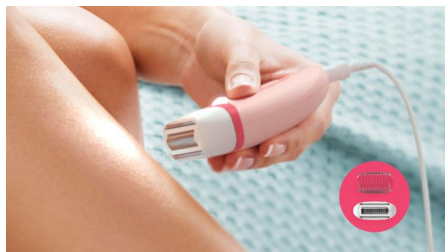

Głowica goląca i nasadka grzebieniowa

Głowica goląca i nasadka grzebieniowa zapewniają dokładne golenie i większą delikatność na różnych obszarach ciała.