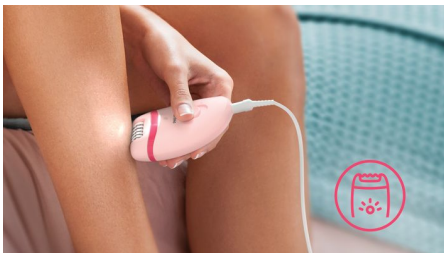

Lampka Opti-light

Dzięki wyjątkowej wbudowanej lampce mniej włosów jest pomijanych, a depilacja jest skuteczniejsza.