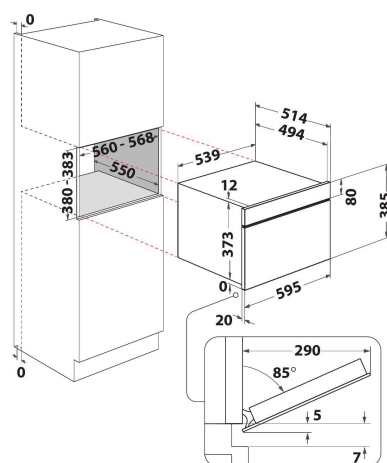

AMW 730/WH

12NC: 858773001940

Kod EAN: 8003437394997

Whirlpool

SENSING THE DIFFERENCE

- Technologia 6th Sense
- Funkcja CRISP 6th Sense z talerzem Crisp
- Funkcja Crisp
- Wnęka 31 D
- Jet Menu CRISP
- Jet Start: szybkie podgrzewanie produktów
- Jet Defrost: szybkie odgrzewanie
- Kuchenka mikrofalowa 1000 W
- Wystający uchwyt
- Talerz obrotowy 32,5 cm
- Wentylacja w przedniej części
- Otwarcie opuszczane
- Uchwyt i talerz Crisp
- Funkcja Crisp z talerzem Crisp
- Ulubione
- 3 metody gotowania: Mikrofale, grill, Crisp
- Technologia łatwego utrzymania w czystości