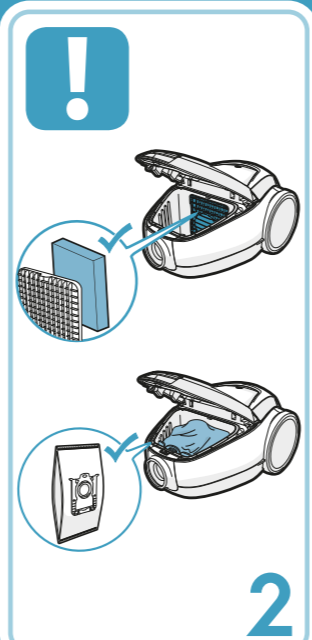

R Recommended nozzle | Brosse recommandée | فرشة الموصى بها | Препоръчителна дюза | Doporučená hubice | Empfohlene Düse | Anbefalt mundstykke | Soovitustlik otsak | Cepillo recomendado | نازلہای توصیه شده | Suositeltava suulake | Συνιστώμενο ακροφύσιο | Preporučeni nastavak | Ajánlott szívófej | Spazzola consigliata | Rekomenduojamas antgalis | Leteicams uzgalis | Aanbevolen mondstuk | Anbefalt munstykke | Zalecana dysza | Escova recomendada | Perie recomandată | Рекомендованная насадка | Rekomenderat munstykke | Priporočni nastavek | Odporúčaná hubica | Препоручени наставка | Önerilen başlık | Рекомендована насадка