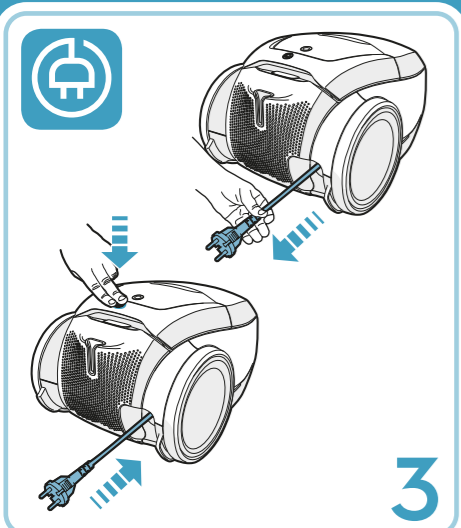

R Recommended nozzle | Brosse recommandée | فرشة الموصى بها | Препоръчителна дюза | Doporučená hubice | Empfohlene Düse | Anbefalt mundstykke | Soovitustlik otsak | Cepillo recomendado | نازلہای توصیه شده | Suositeltava suulake | Συνιστώμενο ακροφύσιο | Preporučeni nastavak | Ajánlott szívófej | Spazzola consigliata | Rekomenduojamas antgalis | Leteicams uzgalis | Aanbevolen mondstuk | Anbefalt munstykke | Zalecana dysza | Escova recomendada | Perie recomandată | Рекомендованная насадка | Rekomenderat munstykke | Priporočni nastavek | Odporúčaná hubica | Препоручени наставка | Önerilen başlık | Рекомендована насадка