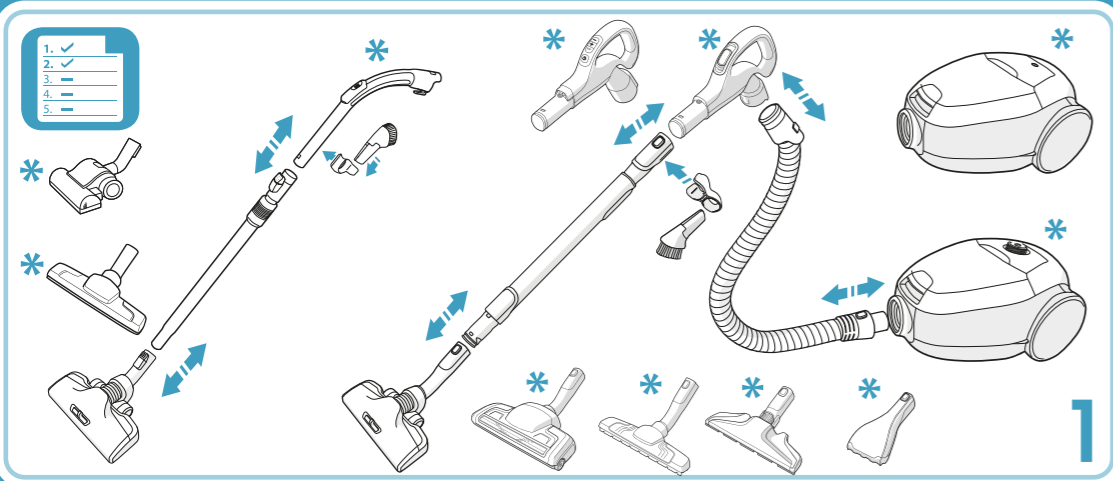

* Certain models only | Suivant les modèles | بعض الموديلات فقط | Само определени модели | Pouze u některých modelů | Nur bestimmte Modelle | Kun på visse modeller | Ainult kindlad mudelid | Solo algunos modelos | فقط برای بعضی مدلها | Vain tietyt mallit | Ορισμένα μόνο μοντέλα | Samo određeni modeli | Csak egyes típusoknál | Solo per alcuni modelli | Tik tam tikriems modeliams | Tikai noteiktiem modeļiem | Alleen bepaalde modellen | Kun enkelte modeller | Tyko niektóre modele | Solo alguns modelos | Doar pentru anumite modele | Только отдельные модели | Bara vissa modeller | Le določeni modeli | Len určité modely | Само код одређених модела | Yalnızca bazı modellerde | Залежно від моделі

R Recommended nozzle | Brosse recommandée | فرشة الموصى بها | Препоръчителна дюза | Doporučená hubice | Empfohlene Düse | Anbefalt mundstykke | Soovitustlik otsak | Cepillo recomendado | نازلہای توصیه شده | Suositeltava suulake | Συνιστώμενο ακροφύσιο | Preporučeni nastavak | Ajánlott szívófej | Spazzola consigliata | Rekomenduojamas antgalis | Leteicams uzgalis | Aanbevolen mondstuk | Anbefalt munstykke | Zalecana dysza | Escova recomendada | Perie recomandată | Рекомендованная насадка | Rekomenderat munstykke | Priporočni nastavek | Odporúčaná hubica | Препоручени наставка | Önerilen başlık | Рекомендована насадка