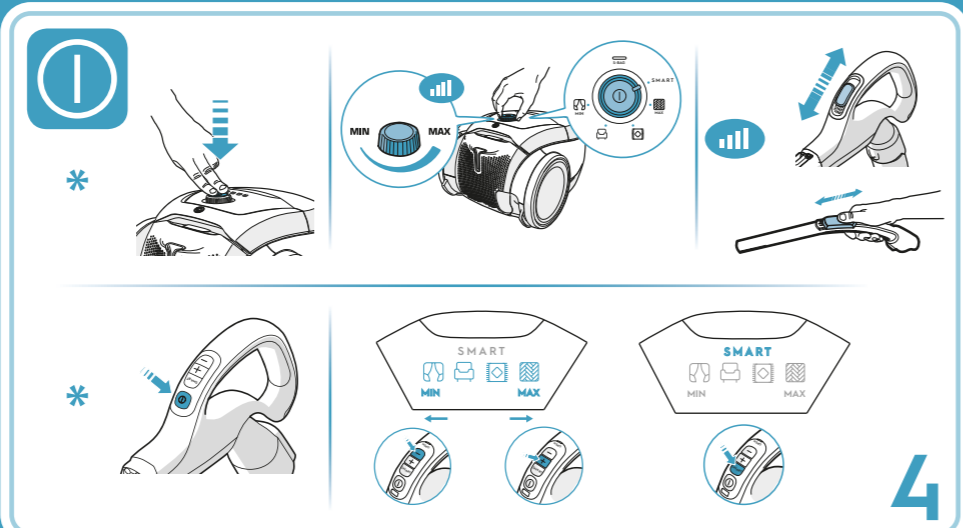

R Recommended nozzle | Brosse recommandée | فرشة الموصى بها | Препоръчителна дюза | Doporučená hubice | Empfohlene Düse | Anbefalt mundstykke | Soovitustlik otsak | Cepillo recomendado | نازلہای توصیه شده | Suositeltava suulake | Συνιστώμενο ακροφύσιο | Preporučeni nastavak | Ajánlott szívófej | Spazzola consigliata | Rekomenduojamas antgalis | Leteicams uzgalis | Aanbevolen mondstuk | Anbefalt munstykke | Zalecana dysza | Escova recomendada | Perie recomandată | Рекомендованная насадка | Rekomenderat munstykke | Priporočni nastavek | Odporúčaná hubica | Препоручени наставка | Önerilen başlık | Рекомендована насадка