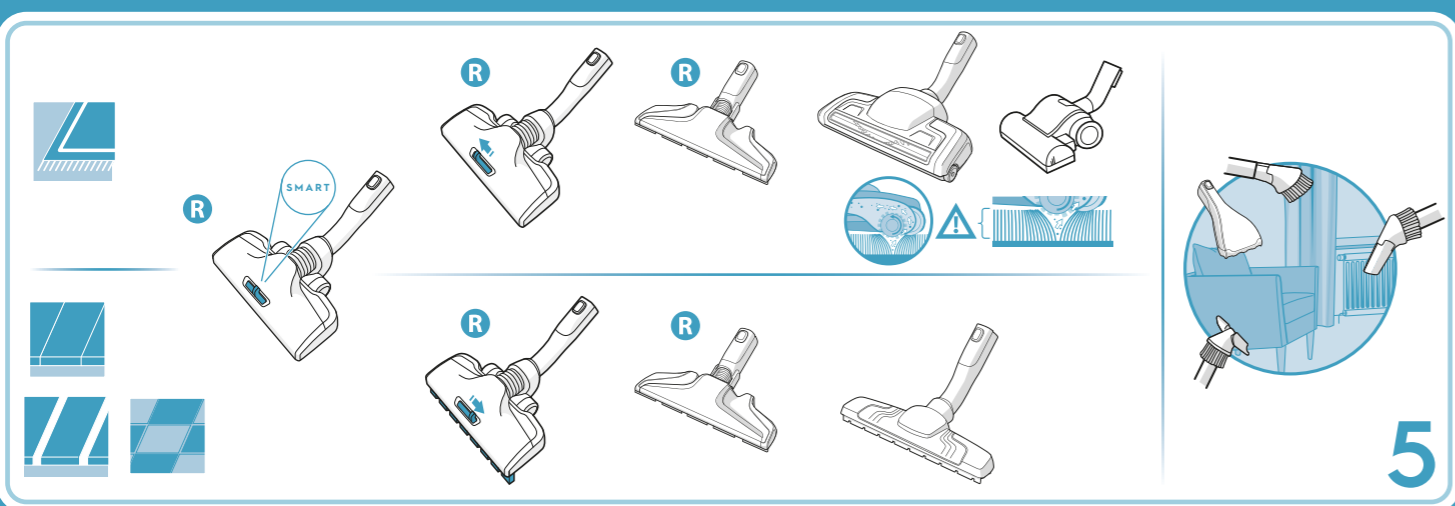

R Recommended nozzle | Brosse recommandée | فرشة الموصى بها | Препоръчителна дюза | Doporučená hubice | Empfohlene Düse | Anbefalt mundstykke | Soovitustlik otsak | Cepillo recomendado | نازلہای توصیه شده | Suositeltava suulake | Συνιστώμενο ακροφύσιο | Preporučeni nastavak | Ajánlott szívófej | Spazzola consigliata | Rekomenduojamas antgalis | Leteicams uzgalis | Aanbevolen mondstuk | Anbefalt munstykke | Zalecana dysza | Escova recomendada | Perie recomandată | Рекомендованная насадка | Rekomenderat munstykke | Priporočni nastavek | Odporúčaná hubica | Препоручени наставка | Önerilen başlık | Рекомендована насадка