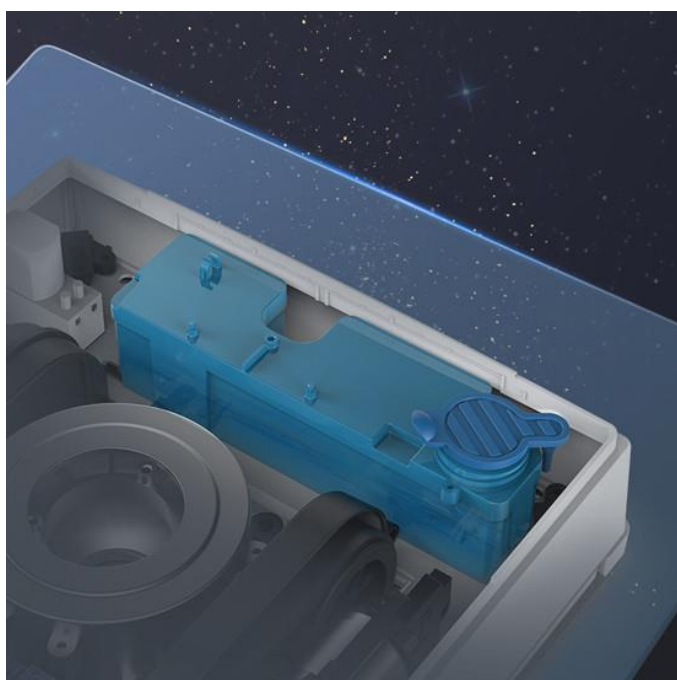

### Elektronicznie sterowany zbiornik na wodę z systemem kontroli stałego ciśnienia

Elektronicznie sterowany zbiornik na wodę gwarantuje dokładniejsze czyszczenie na mokro. Pojemności zbiornika 150 ml, pozwala na wyczyszczenie 60-80 m<sup>2</sup> powierzchni.