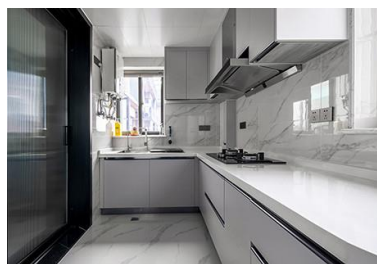

Gładkie ściany