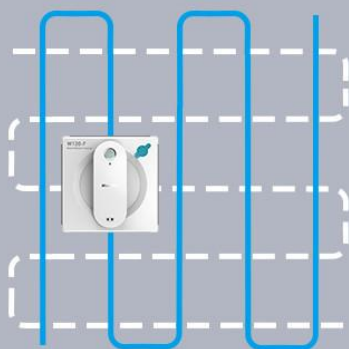

Tryb mocny

W trybie czyszczenia „N” + „Z”.