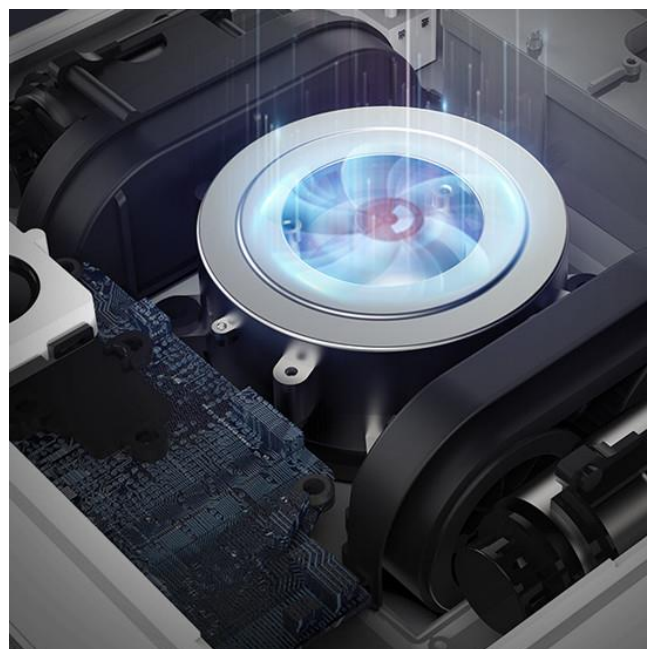

Cichy, ale mocny silnik bezszczotkowy

Mocny silnik bezszczotkowy bezpiecznie utrzymuje urządzenie na szkle, zapewniając dużą moc ssącą dla efektywnego czyszczenia.