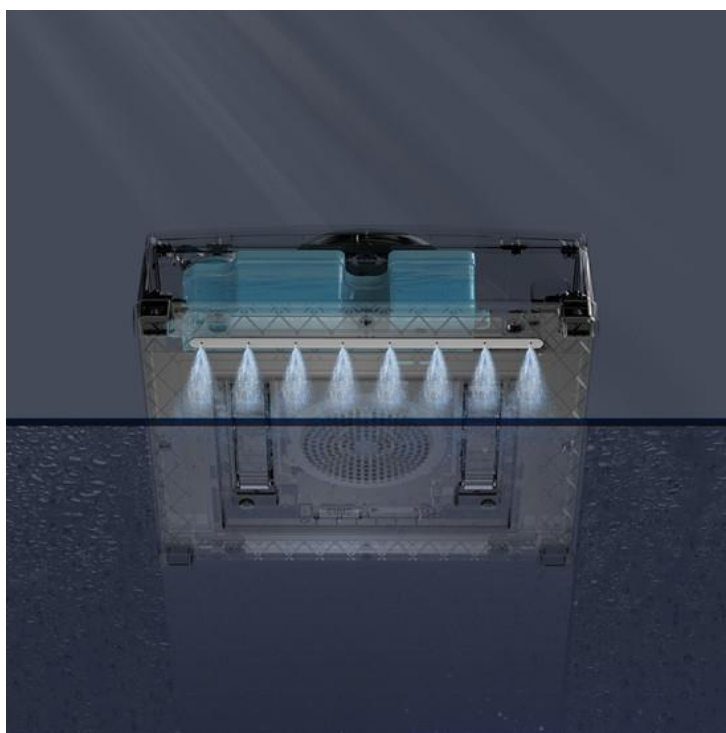

Inteligentne i automatyczne spryskiwanie wodą w 8 rozproszonych dyszach - długi czas działania!

8 rozproszonych dysz w sposób ciągły rozpyla wodę na szklaną powierzchnię aby zwiększyć skuteczność czyszczenia.

150 ml wody wystarczy na 60 do 80 minut spryskiwania.