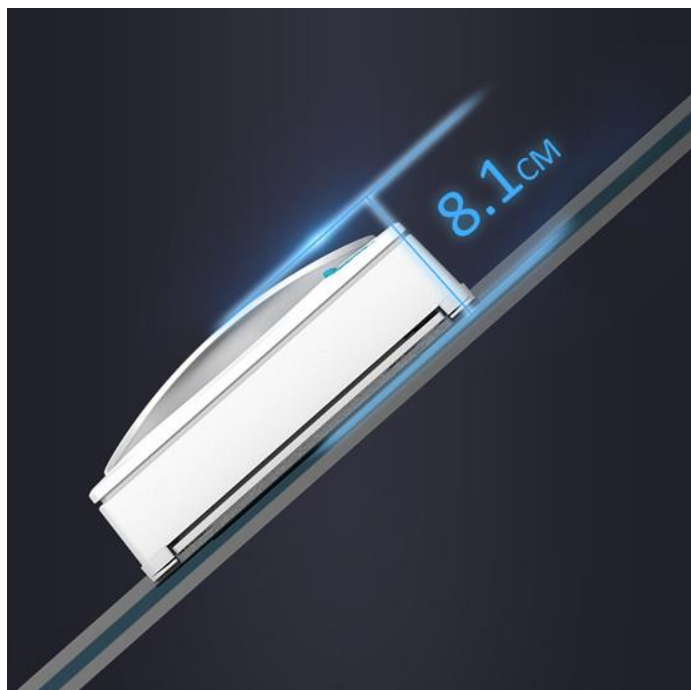

ROBOT DO MYCIA OKIEN MAMIBOT W120-F SPRAY (BIAŁY)