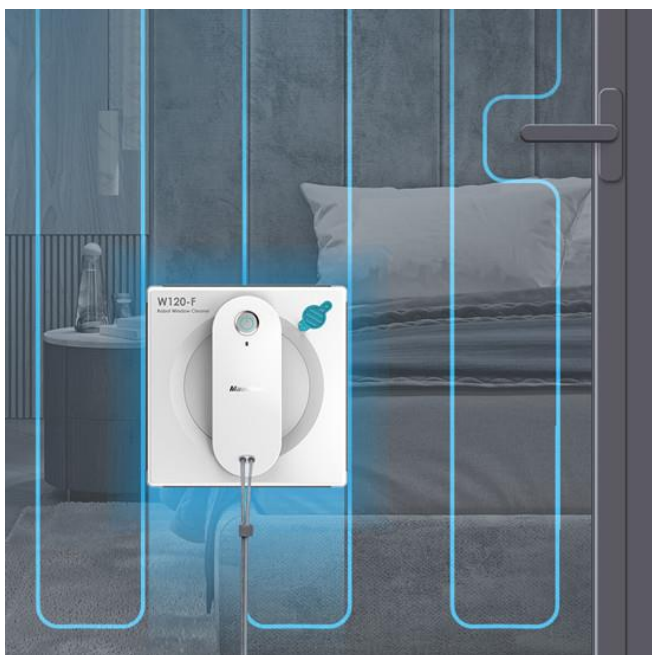

ROBOT DO MYCIA OKIEN MAMIBOT W120-F SPRAY (BIAŁY)