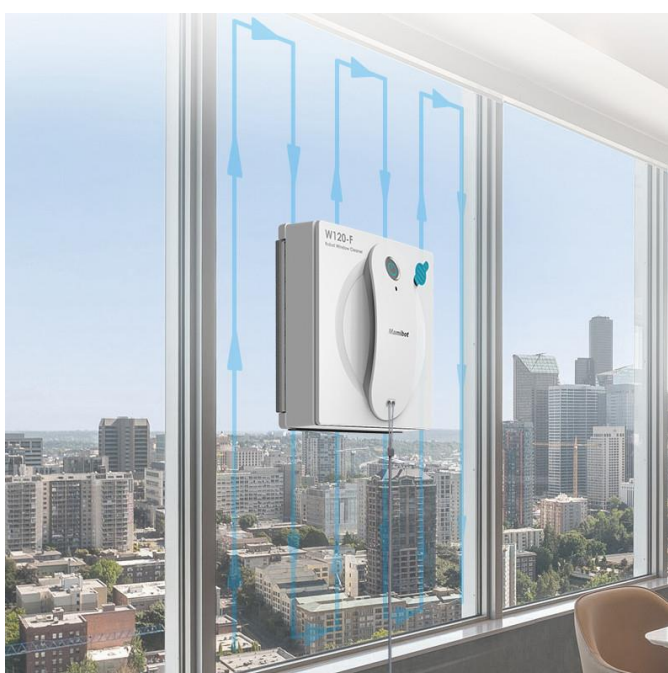

Ulepszony wzór czyszczenia AI

Robot W120-F jest obsługiwany przez różne czujniki, w tym żyroskop, czujnik ciśnienia, czujnik wykrywania wody, dalmierz laserowy i czujnik zapobiegający upadkom.