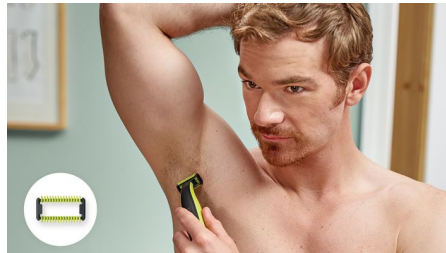

Nasadka ochronna

Założ nasadkę ochronną, która dodatkowo zabezpiecza wrażliwe miejsca.