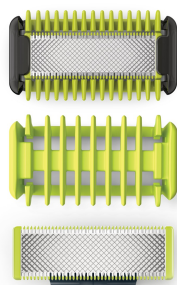

PHILIPS

Zestaw Face + Body

OneBlade

1 ostrze do twarzy, 1 ostrze do ciała

Pasuje do wszystkich uchwytów OneBlade

Każde wystarcza na maks. 4 miesiące*

1 nasadka do ciała

QP620/50

Przycinanie, modelowanie i golenie włosów każdej długości

Przycina włosy, nie podrażnia skóry

Philips OneBlade Face + Body przycina, goli i tworzy krawędzie we włosach dowolnej długości. Zawiera ostrze do twarzy, ostrze z nasadką ochronną do ciała i nasadkę grzebieniową do ciała. Zapomnij o korzystaniu z wielu urządzeń. Wystarczy OneBlade.

Komfortowe golenie

- Wyjątkowa technologia OneBlade
- Nakładana nasadka ochronna do wrażliwych miejsc

Równomierne przycinanie

- Łatwe przycinanie w dowolnym kierunku (3 mm)

Wygodne użytkowanie

- Trwałość OneBlade

Zalety

Wyjątkowa technologia OneBlade

Urządzenie Philips OneBlade jest wyposażone w rewolucyjną technologię opracowaną z myślą o stylizacji zarostu i goleniu ciała. Umożliwia przycinanie, modelowanie i golenie przy dowolnej długości włosów. Podwójny system ochrony — złożony z zapewniającej poślizg powłoki i zaokrąglonych końcówek — sprawia, że golenie jest łatwiejsze i bardziej komfortowe. Urządzenie jest również wyposażone w szybko poruszający się nożyk (200 ruchów na sekundę) zapewniający efektywne działanie nawet w przypadku dłuższych włosów.