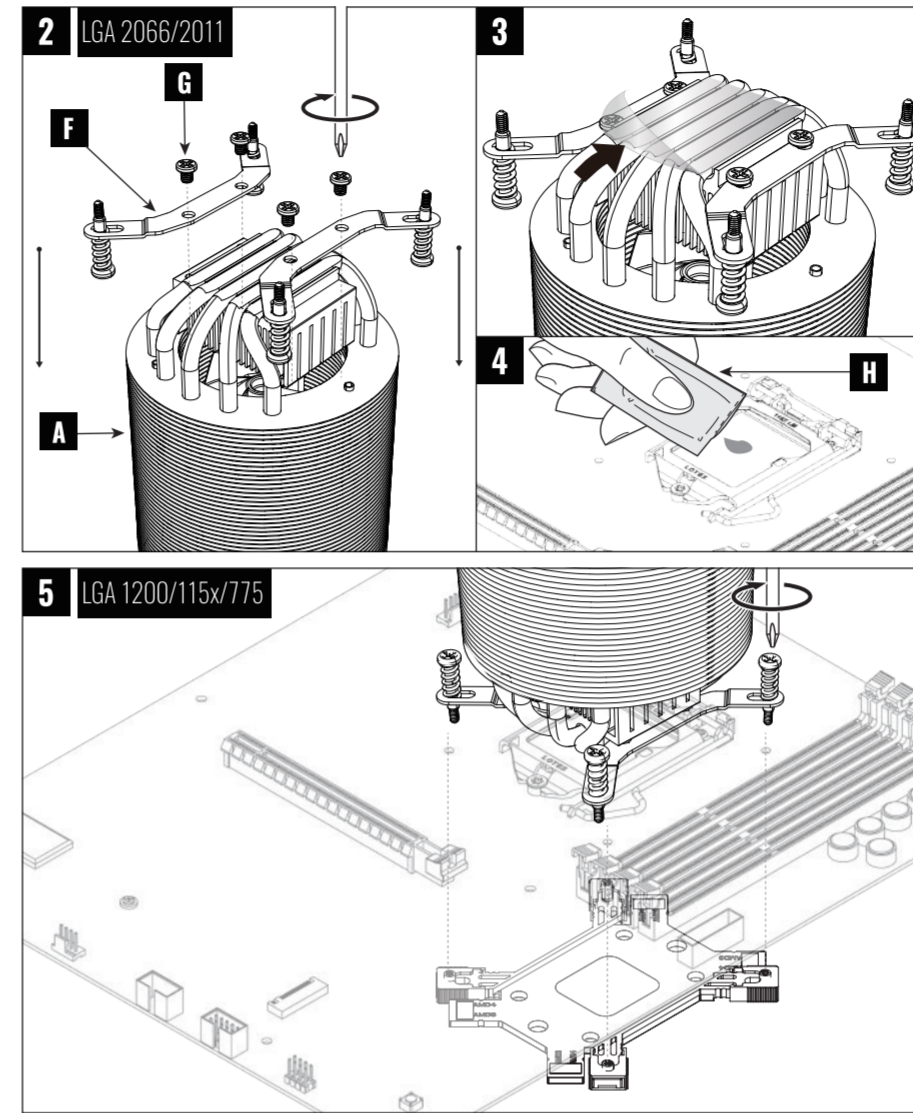

Save Money. Cool Better.

Mirage 5

RGB ADDRESSABLE

PWM | ARGB CPU AIR COOLER

Socket : LGA 2066 / 2011 / 1200 / 115X / 775
Socket : FM1 / FM2 / AM4 / AM3+ / AM3 / AM2+ / AM2

aerocool.io

User's Manual	Manuale dell'utente	使用説明書/使用说明书
Manual del usuario	Podręcznik użytkownika	ユーザーズマニュアル
Bedienungsanleitung	Руководство пользователя	нұсқаулары
Manuel d'utilisation	Manual de utilizador	사용 설명서

INTEL

INTEL

INTEL

AMD

AMD

AMD

Save Money. Cool Better.

Mirage 5

RGB ADDRESSABLE

PWM | ARGB CPU AIR COOLER

Socket : LGA 2066 / 2011 / 1200 / 115X / 775
Socket : FM1 / FM2 / AM4 / AM3+ / AM3 / AM2+ / AM2

aerocool.io

User's Manual	Manuale dell'utente	使用説明書/使用说明书
Manual del usuario	Podręcznik użytkownika	ユーザーズマニュアル
Bedienungsanleitung	Руководство пользователя	нұсқаулары
Manuel d'utilisation	Manual de utilizador	사용 설명서