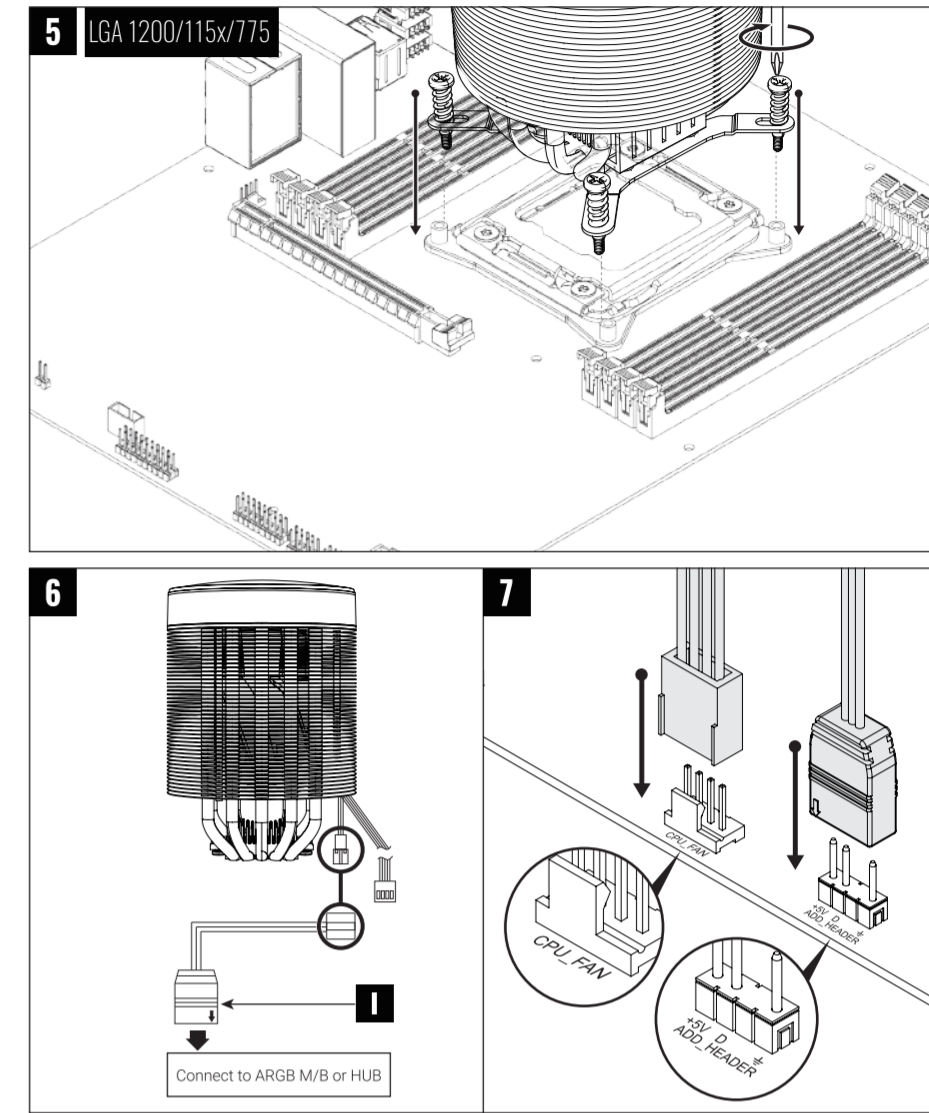

Save Money. Cool Better.

Mirage 5

RGB ADDRESSABLE

PWM | ARGB CPU AIR COOLER

Socket : LGA 2066 / 2011 / 1200 / 115X / 775
Socket : FM1 / FM2 / AM4 / AM3+ / AM3 / AM2+ / AM2

aerocool.io

User's Manual	Manuale dell'utente	使用説明書/使用说明书
Manual del usuario	Podręcznik użytkownika	ユーザーズマニュアル
Bedienungsanleitung	Руководство пользователя	нұсқаулары
Manuel d'utilisation	Manual de utilizador	사용 설명서

INTEL

INTEL

INTEL

AMD

AMD

AMD

Save Money. Cool Better.

Mirage 5

RGB ADDRESSABLE

PWM | ARGB CPU AIR COOLER

Socket : LGA 2066 / 2011 / 1200 / 115X / 775
Socket : FM1 / FM2 / AM4 / AM3+ / AM3 / AM2+ / AM2

aerocool.io

User's Manual	Manuale dell'utente	使用説明書/使用说明书
Manual del usuario	Podręcznik użytkownika	ユーザーズマニュアル
Bedienungsanleitung	Руководство пользователя	нұсқаулары
Manuel d'utilisation	Manual de utilizador	사용 설명서