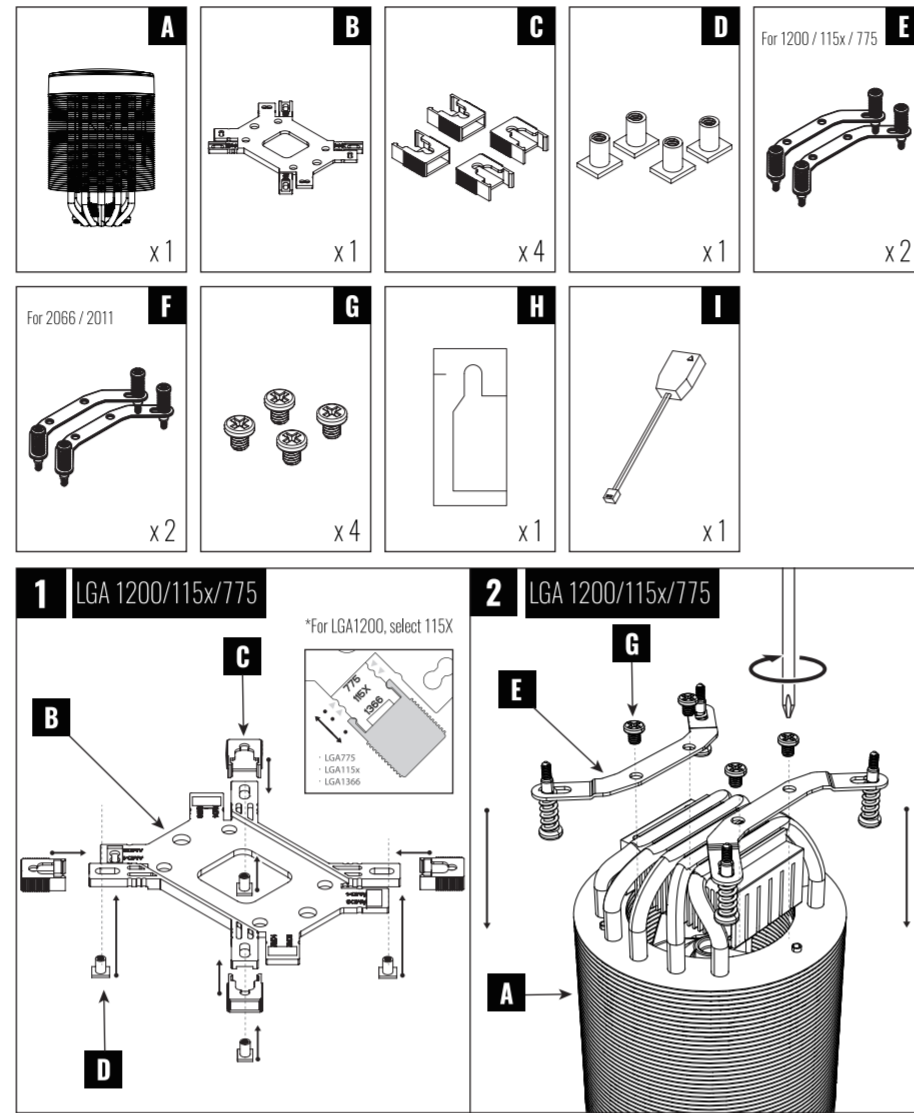

Save Money. Cool Better.

Mirage 5

RGB ADDRESSABLE

PWM | ARGB CPU AIR COOLER

Socket : LGA 2066 / 2011 / 1200 / 115X / 775
Socket : FM1 / FM2 / AM4 / AM3+ / AM3 / AM2+ / AM2

aerocool.io

User's Manual	Manuale dell'utente	使用説明書/使用说明书
Manual del usuario	Podręcznik użytkownika	ユーザーズマニュアル
Bedienungsanleitung	Руководство пользователя	нұсқаулары
Manuel d'utilisation	Manual de utilizador	사용 설명서

INTEL