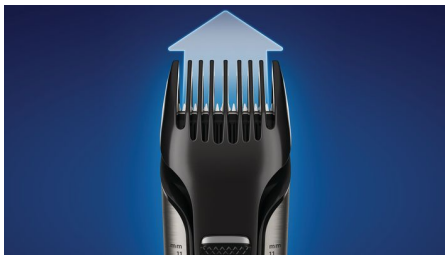

### Golarka 4-D dopasowująca się do ciała

Główka naszej golarki z łatwością wygina się w 4 kierunkach, dopasowując się do kształtu ciała, dzięki czemu Twoja skóra będzie gładka w każdym miejscu. Do dokładnego golenia nie potrzeba dużego nacisku.

### Wbudowany trymer z nasadką grzebieniową

Wbudowany trymer i regulowana nasadka grzebieniowa z 5 ustawieniami długości zostały opracowane, by zapewnić dodatkową

moc pozwalającą na skrócenie nawet najgrubszych włosów. Stalowe ostrza trymera delikatnie pocierają o siebie, ostrząc się wzajemnie podczas przycinania, dzięki czemu zachowują wyjątkową ostrość i efektywność. Mają one zaokrąglone końcówki, które nie drapią skóry. Aby zachować żądaną długość lub uzyskać naturalny wygląd, wystarczy wybrać ustawienie w przedziale 3–11 mm. Z kolei aby osiągnąć efekt krótszego zarostu, można skorzystać z golarki po drugiej stronie.