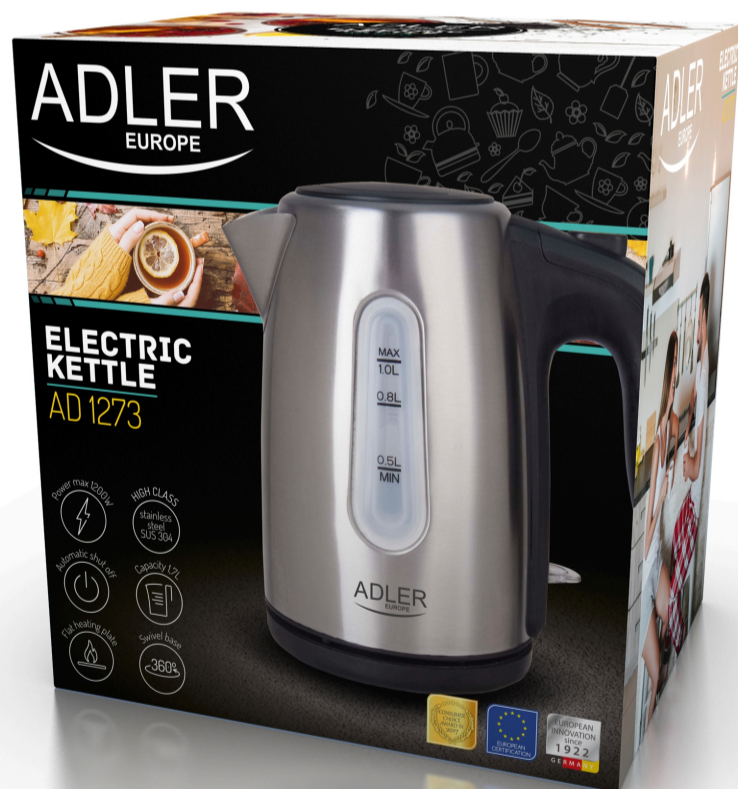

Dostępność produktu	dostępny
Kod CN	85161080
Waga netto sprzętu kg	0.74
Waga brutto opakowania jednostkowego kg	0.77
Wymiary opakowania jednostkowego WxDxH	19.5 x 18 x 16
Objętość kartonu jednostkowego (m3)	0
Waga brutto kartonu zbiorczego kg	4.62
Wymiary kartonu zbiorczego WxDxH	21.3 x 44.8 x 50.8
Objętość kartonu zbiorczego(m3)	0
Ilość opakowań w kartonie zbiorczym	6
Ilość opakowań jednostkowych na palecie	168
Ilość kartonów zbiorczych na palecie	0
Ilość opakowań w warstwie	
Ilość warstw na palecie	
Ilość w kontenerze 20' / 40' / 40'HQ	0 0 0

Audio

Home

Kitchen

Outdoor

Beauty

Bathroom

Health