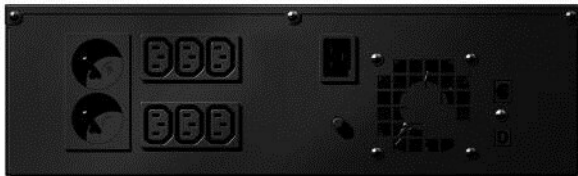

Producent	EVER
EAN	5907683603748
Waga produktu	28
Waga produktu z opakowaniem jednostkowym	25.5
Stan	Nowy

Zdjęcia

Sinline RT