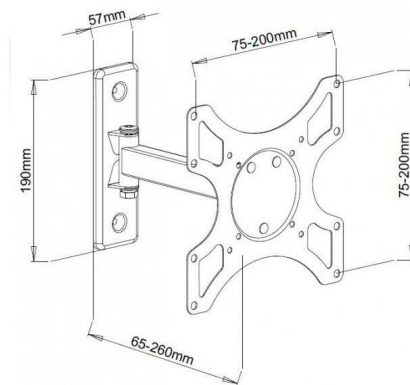

TECHly
The Modern IT brand