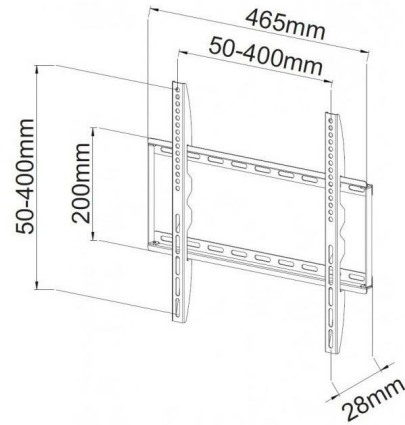

TECHLY
The Modern IT brand