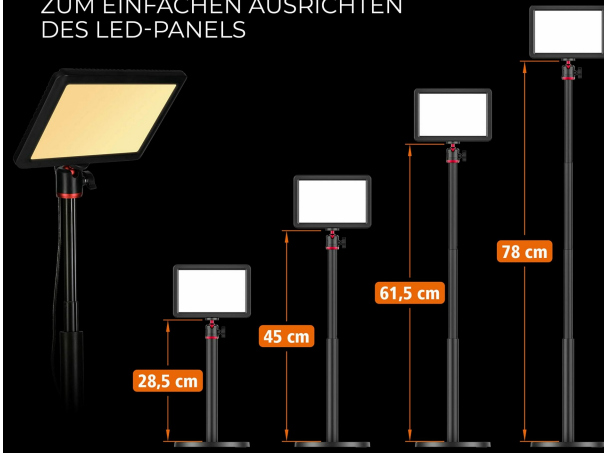

- **interfejs sprzętowy:** usb
- **opis gwarancji:** 24 miesiące
- **numer części:** 28555
- **styl:** Mini
- **kolor:** Czarny
- **waga opakowania przedmiotu:** 1.3 kilograms
- **producent:** Rollei
- **zewnętrznie przypisany identyfikator produktu:** 4048805285556
- **zalecane węzły przeglądania:** 20788841031
- **numer modelu:** 28555
- **nazwa przedmiotu:** Rollei Lumis Key-Light, lampa wideo LED ze statywem stołowym z pilotem zdalnego sterowania na kablu do oświetlania streamów wideo i konferencji 28555 czarna
- **data premiery:** 2021-08-26T00:00:01Z
- **data uruchomienia strony produktu:** 2021-08-08T07:24:31.149Z

Parametry

Stan

Nowy

Zdjęcia

Rollei

**SCHREIBTISCH-AUSLEUCHTUNG
FÜR HOMEOFFICE UND STREAMING**

Rollei

**DREI FARBTEMPERATUREN:
3.200 K, 4.500 K UND 5.500 K
HELLIGKEIT EINSTELLBAR IN 8 STUFEN**

INKLUSIVE KUGELKOPF
ZUM EINFACHEN AUSRICHTEN
DES LED-PANELS

Rollei

**AUSZIEHBAR DANK
TELESKOP-FUNKTION**
VON 28,5 BIS 78 CM

KEIN BLENDEDES LICHT
DANK DER SPEZIELLEN
ANORDNUNG DER LEDs