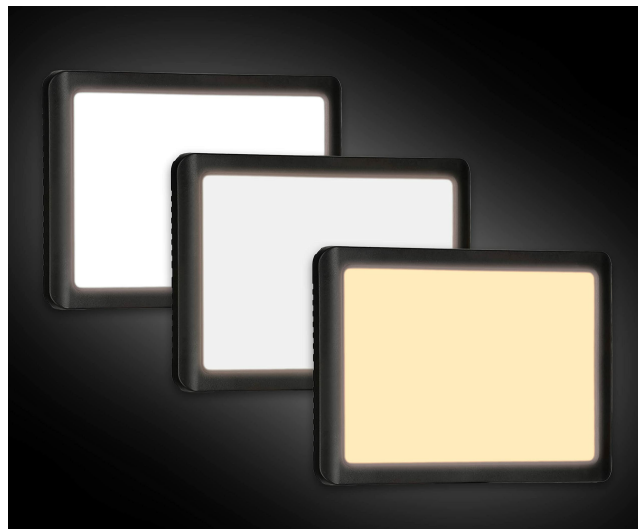

Rollei

**DREI FARBTEMPERATUREN:
3.200 K, 4.500 K UND 5.500 K
HELLIGKEIT EINSTELLBAR IN 8 STUFEN**