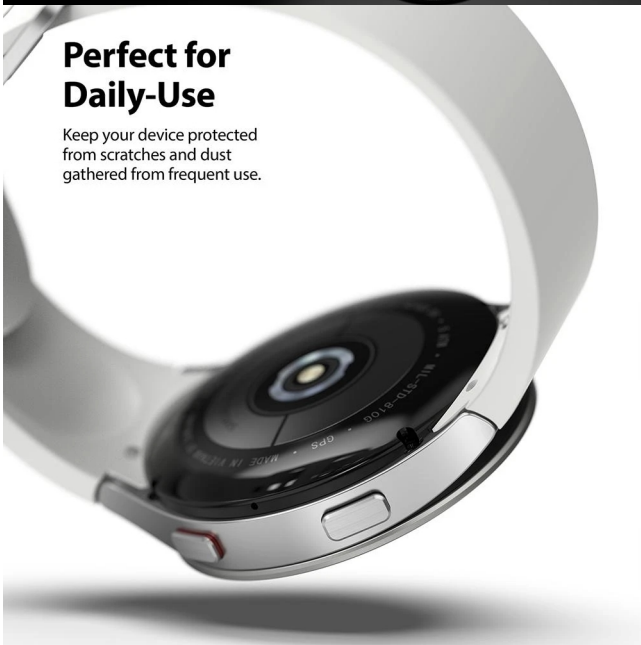

Opis

Ringke Bezel Styling etui ramka koperta pierścień Watch 6 / 5 / 4 (40mm) srebrny (stal nierdzewna) (GW4-40-40)

Producent: Ringke

- **Kolor wiodący:** Srebrny
- **Typ opakowania:** Pudełko
- **Kod producenta:** GW4-40-40
- **EAN:** 8809818841582
- **Marka urządzenia:** Apple
- **Model urządzenia:** Watch 4 40mm, Watch 5 40mm, Watch 6 40mm, Watch SE 40mm

Parametry

Producent	Ringke
Kod producenta	8809818841582
EAN	8809818841582
Kolor	srebrny
Materiał	inny
Stan	Nowy

Zdjęcia

BEZEL STYLING

for Galaxy Watch 4 40mm

Ringke

Flawless, Natural Fit

The slim and refined design that matches the Galaxy Watch 4 without flaw.

Perfect for Daily-Use

Keep your device protected from scratches and dust gathered from frequent use.

Raised screen bezel

Tailored cutouts

Finely engraved pattern