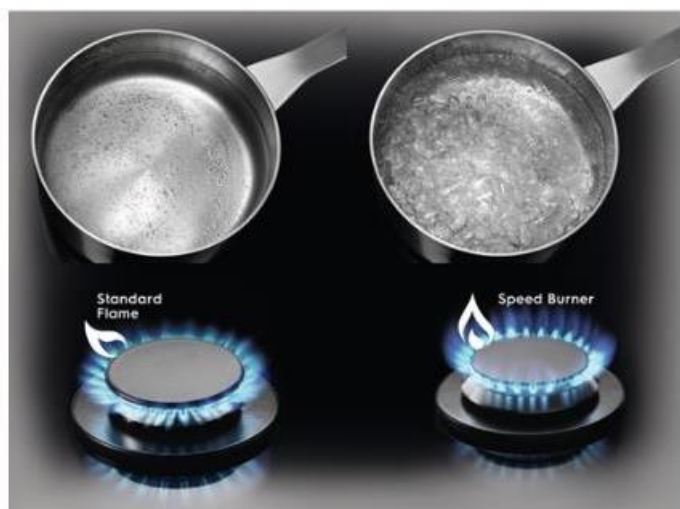

- Materiał podtrzymujący naczynie: Żeliwo

Ergonomia

- Pozycja panelu sterowania: Górna prawa strona
- Typ kontroli: obrotowy
- Zapłon elektroniczny: Tak
- Wbudowany wyświetlacz: Nie

Parametry

Marka	Electrolux
Model	EGS6436WW
Kolor dominujący	biały
Wykonanie płyty	stal
Wykonanie rusztu	żeliwny
Sterowanie	pokręta
Szerokość produktu	59.5
Głębokość produktu	51
Liczba palników	4
Stan	Nowy
Obramowanie	proste krawędzie
Wysokość produktu	4
Rodzaj rusztu	dwuczęściowy
Zapalarka	zintegrowana w pokrętle
Kod producenta	EGS6436WW
EAN	7332543609659
Rodzaj gazu	E - gaz ziemny wysokometanowy (GZ-50), propan-butan
Bezpieczeństwo	zabezpieczenie przeciwwyływowe gazu

Zdjęcia