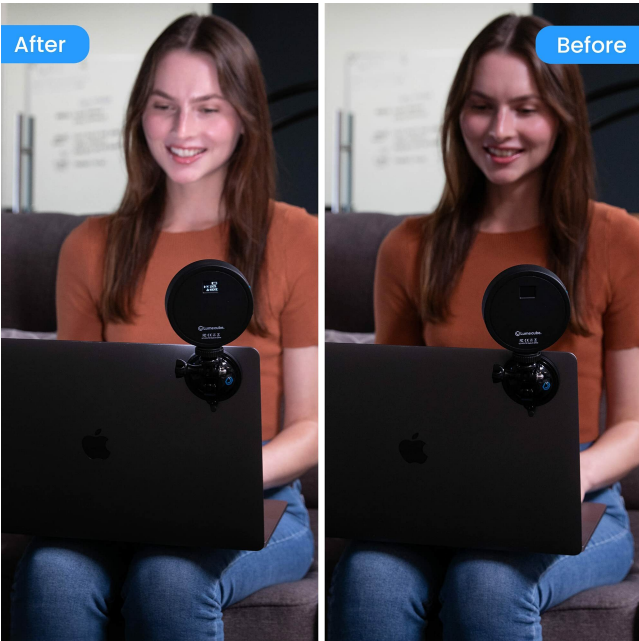

What's Included

Video Conference LITE

4 easy steps before mounting

1. Clean the mounting surface.
2. Flip the latch up before applying the mount.
3. Press the mount onto the computer while applying pressure.
4. As you apply pressure, flip the latch down to secure the suction cup.