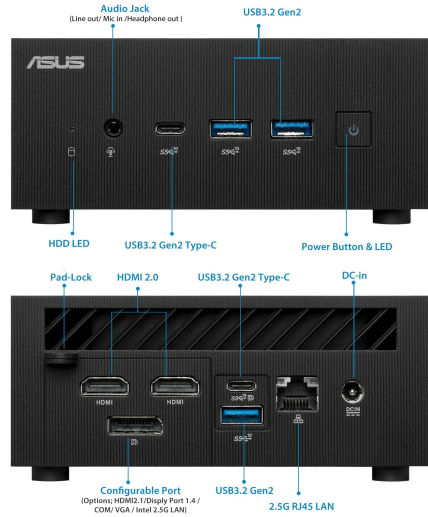

ASUS ExpertCenter PN64

Powerful Performance in a Compact Size

Intel® Core™ i7 Processor

ASUS ExpertCenter PN64

Easy Upgrades and Maintenance

Quick-access design for added convenience

Intel® Core™ i7 Processor

ASUS ExpertCenter PN64

Powerful Performance in a Compact Size

12th Gen Intel® Core™ CPU | Intel® Iris® Xe Graphics
Up to 64 GB DDR5 RAM | PCIe® Gen 4 x4 M.2 NVMe® SSD
Intel® 2.5 Gb LAN | WiFi 6E

Intel® Core™ i7 Processor